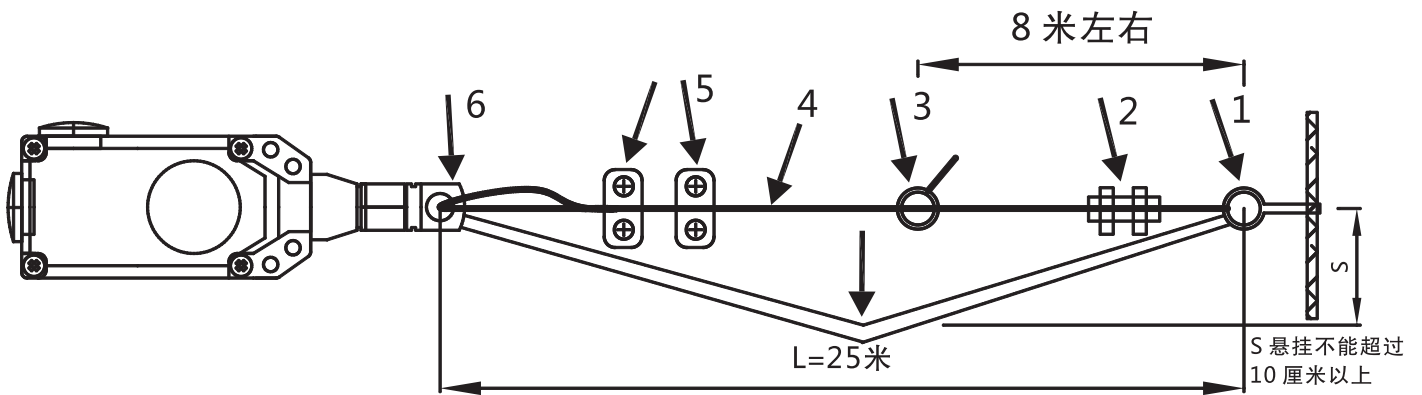

LS-LX-S
手动复位型

LS-LX-Z
自动复位型

■ 外形尺寸

- 1 - 拉绳环
- 2 - 花蓝螺丝
- 3 - 钢丝绳托环
- 4 - 包塑钢丝绳(红色)
- 5 - 锁扣
- 6 - 鸡心环